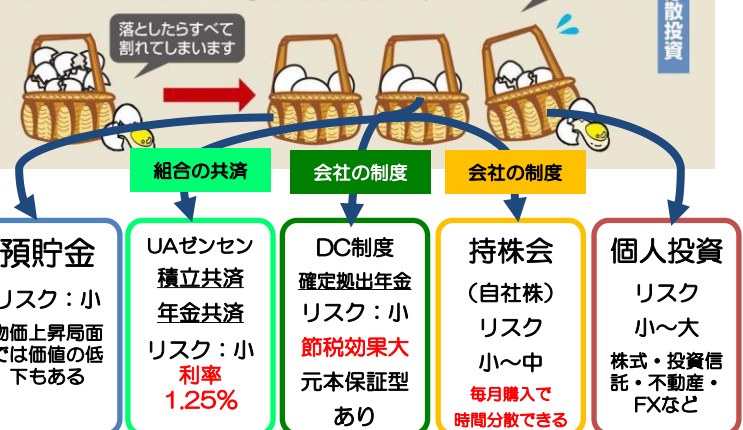

#### キャンペーン期間

6/1 (月) から6/30 (火) まで 専用応募用紙を記入し7/3までに支部長へ

## 会社と組合の制度で「ムリせず」将来に備えましょう！

コロナ禍で生活が一変。すでに我慢しているのにムリな節約と貯蓄だけでは続きません。

でも**住宅資金**や**教育資金**、**老後資金**を考えると不安ですよね。

**会社の制度**や**組合の共済**を無理せず始めてみませんか？分散することでリスクは小さく備えることができますよ！

#### 「卵はひとつのカゴに盛るな」

複数の投資対象への投資によって、値動きのブレ幅を抑えることが期待されます。通過の分散も有効です(投資の世界では、「卵はひとつのカゴに盛るな」という格言があります)。

3つのカゴに分ければ、ひとつ落としても残りは無事!

支部長より 組合員の皆さんに一言!

組合ホームページ

見ることができます

発行責任者: 安達  
編集責任者: 鈴木  
☎ 0256-68-6810

アークランドグループ労働組合は  
たむらまみ、かわいたかのりを応援します