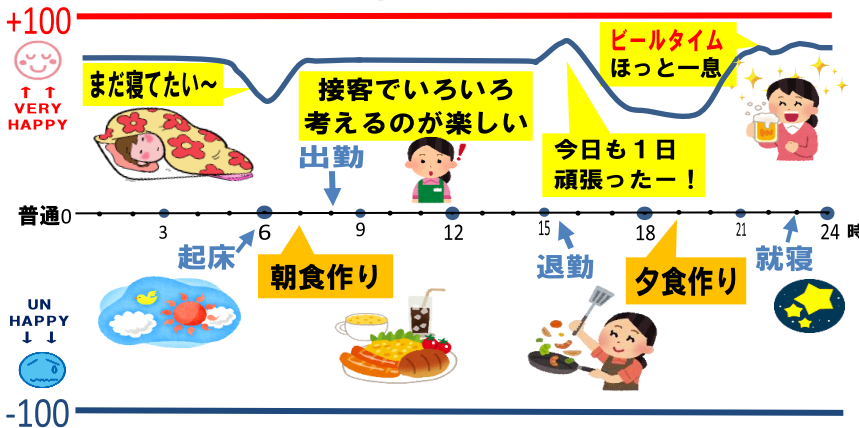

パートナー委員会ニュース

毎日頑張って働いている組合員の皆さんにもっと組合や仲間のことを知ってもらいたい。「知る」参加、「いう」参加、「実践する」参加、「役割を持つ」参加。より良い職場を一緒に作り上げていきましょう！今回から共に働く組合員の方々をご紹介します。

2020年パートナー委員

共に働く仲間をご紹介します

★山本さんは、接客上手でお客様にも人気！工具売場の商品を上手に販売する凄腕店員さんです。

やまもと えりこ
ムサシ富山店 山本 絵里子 さん 年齢 44歳

担当部門 #02 工具  入社年数 3年目

●ムサシを選んだきっかけは？ ホームセンターの中でムサシが1番好きだから

●趣味 アウトドア キャンプ

●性格 穏やかに思われてるけど、おっちょこちょいで情熱的

●1日のうちで至福の時間はいつですか？ 家事が全部終わった時

●その時間は何をしていますか？ ビールを飲む 

●お気に入りのおつまみは？ 枝豆を殻付きでオリーブオイルとスパイスで炒める(YouTubeより)

●逆に気分が落ち込む時間はありますか？ 特にありません 

★おすすめ★ 絶品です！ 

●ムサシの好きなお客さんとは？ お客さんとして来ていた時から、他にない元気な雰囲気が好き

●趣味のアウトドアは？ どんどこが魅力ですか？

●山本さんの1日

自然の中での非日常感とそこで飲むお酒が最高！

ってお酒ばかりですね(笑)

おちゃめな山本さん 